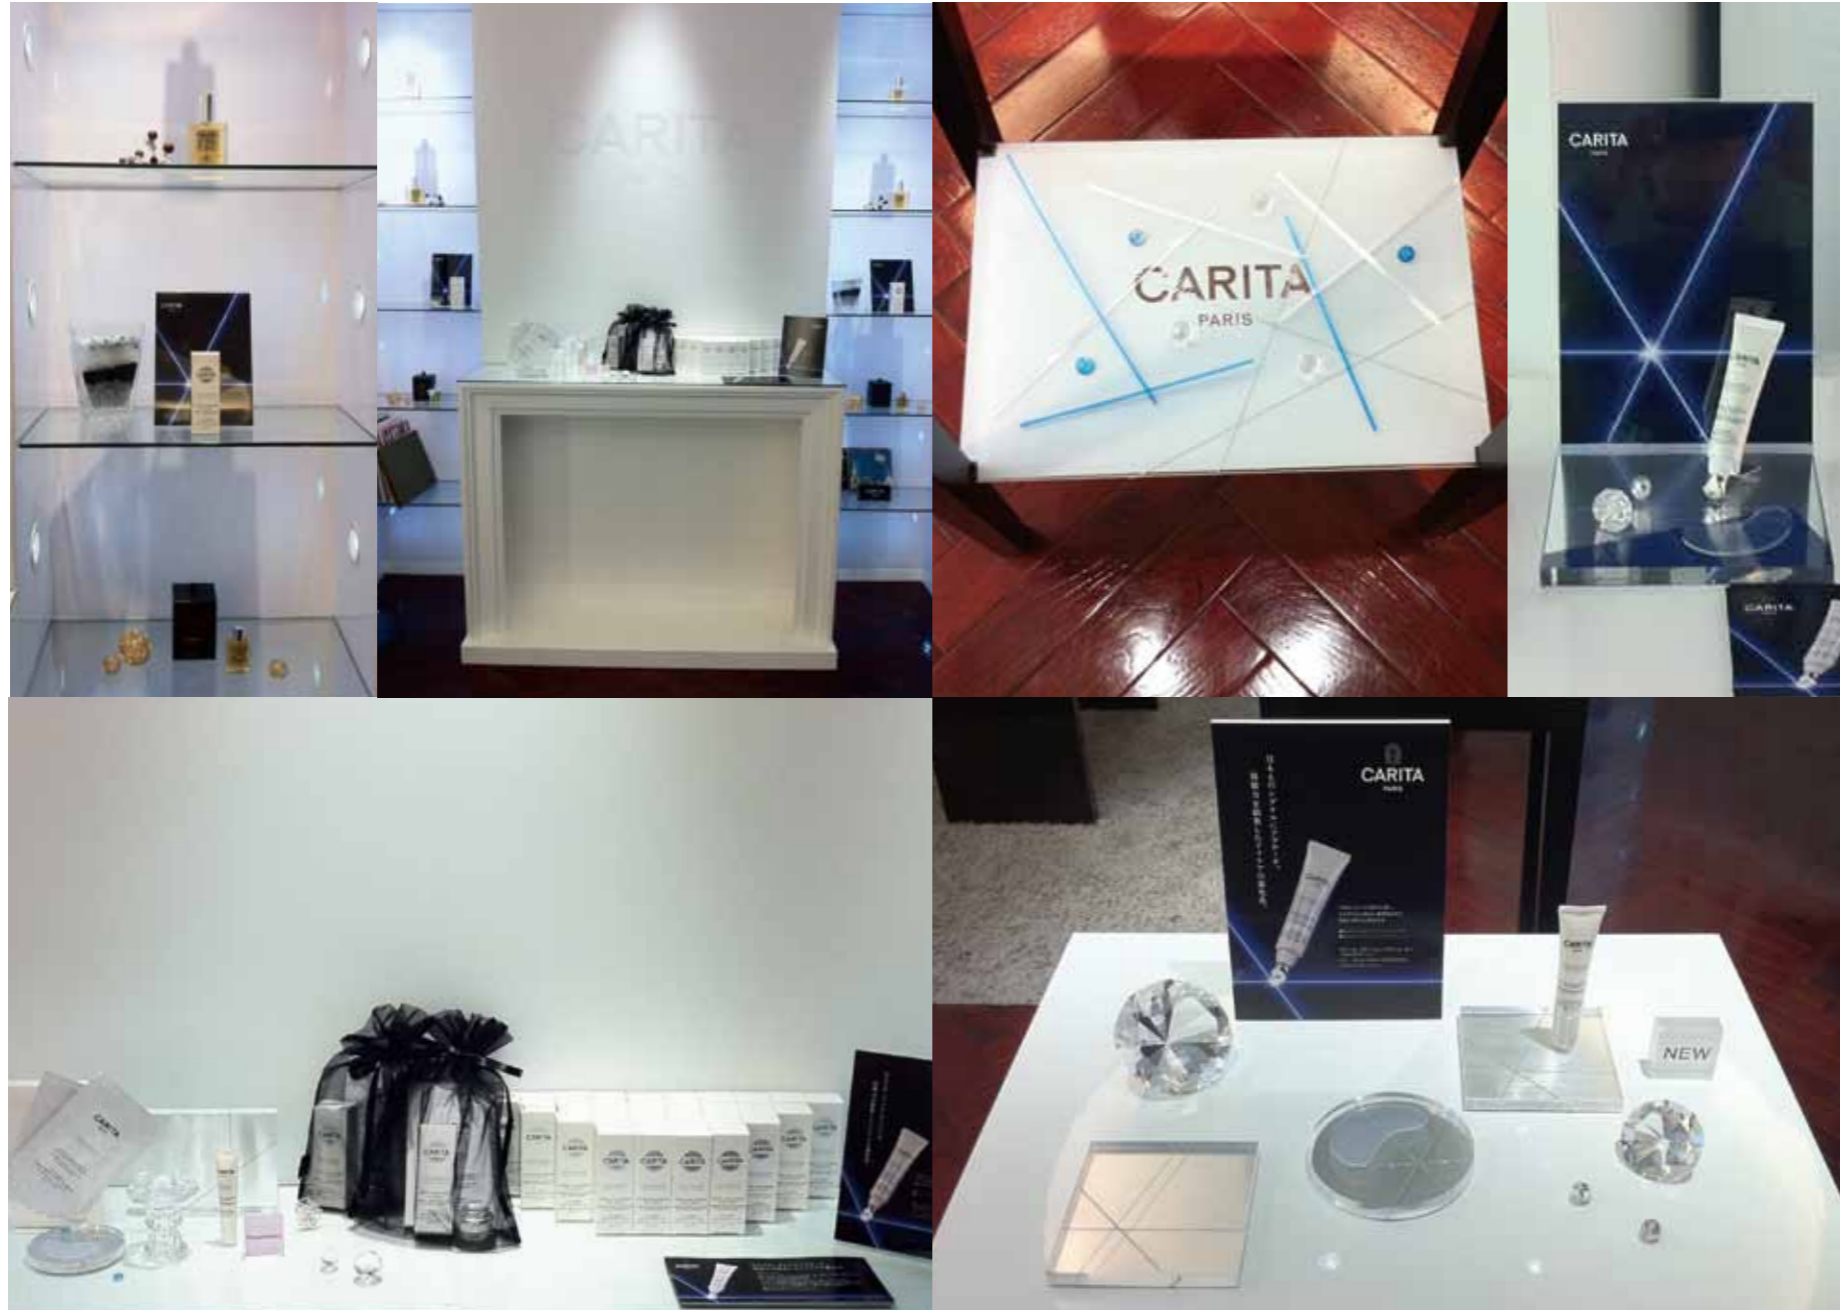

ラメゾンドボーテカリタ 東京/新丸ビル3F

CARITA 新宿伊勢丹